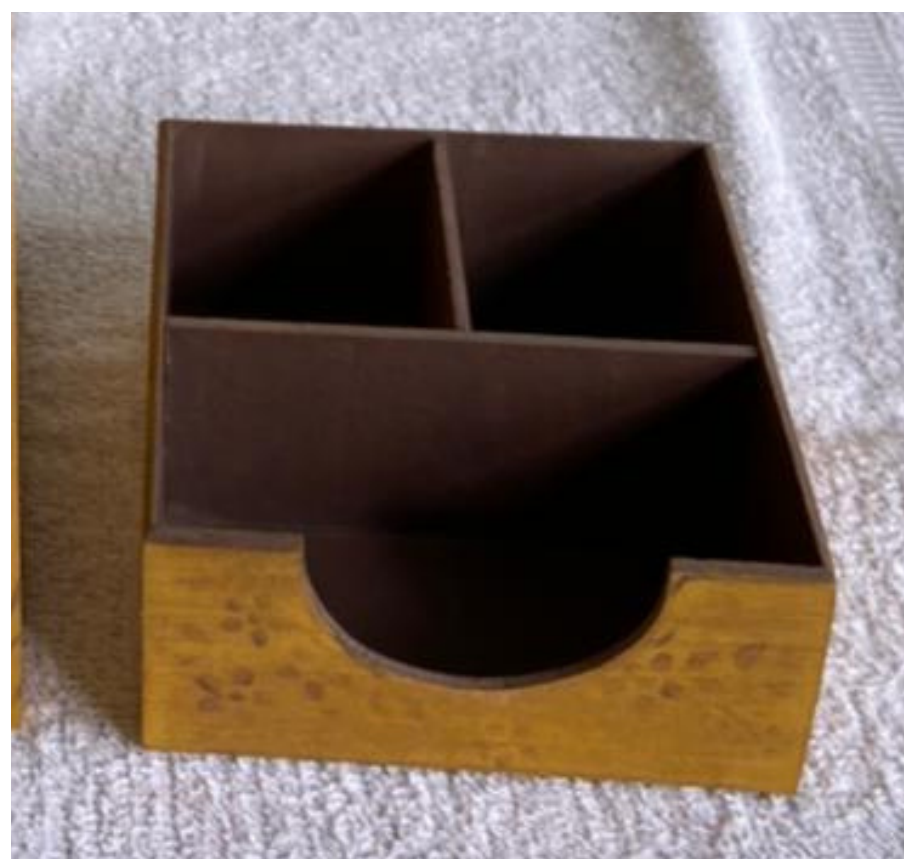

R$ 48,00

Porta
adoçante

R$ 35,00 cada