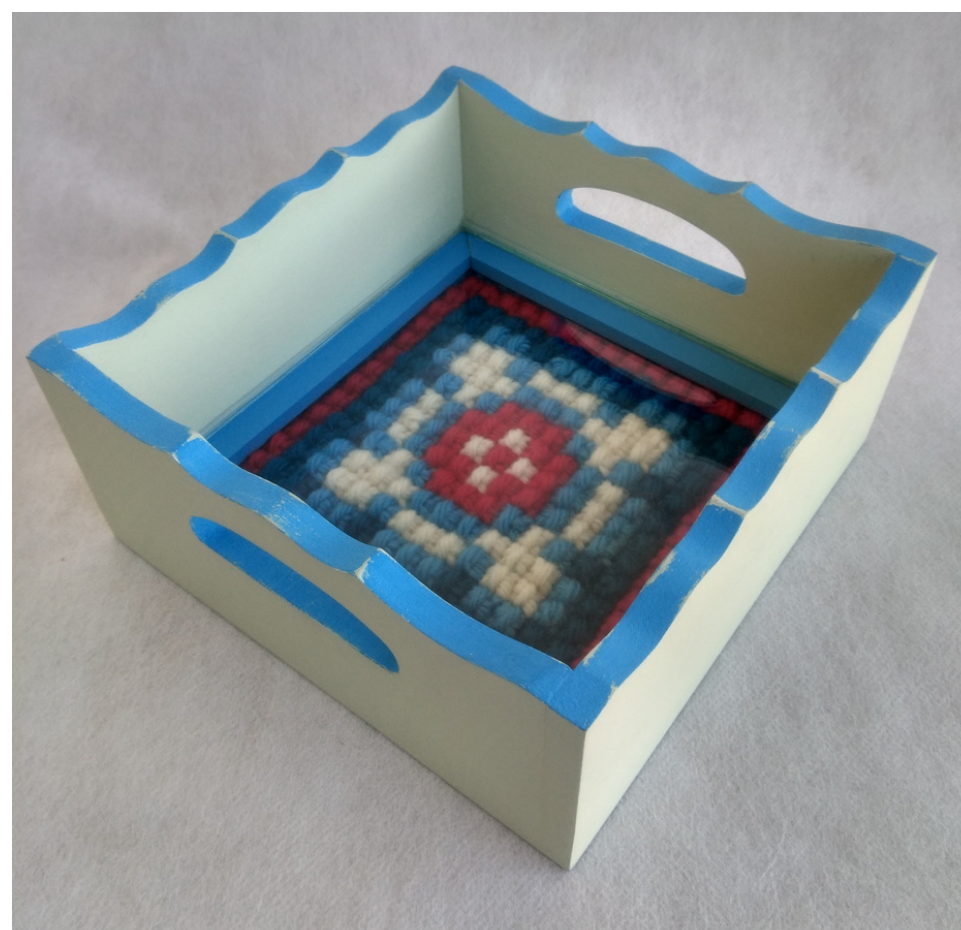

Bandejas
decoradas com
bordado Cruz de
Malta.
Diversos
tamanhos

Bandejas quadradas,
diversos tamanhos e
preços

Caixa de chá com
4 divisões

20x20x6 cm - R\$ 55,00

Porta Talher

15x15x13 cm - R\$45,00

Bandejas decoradas com mosaico