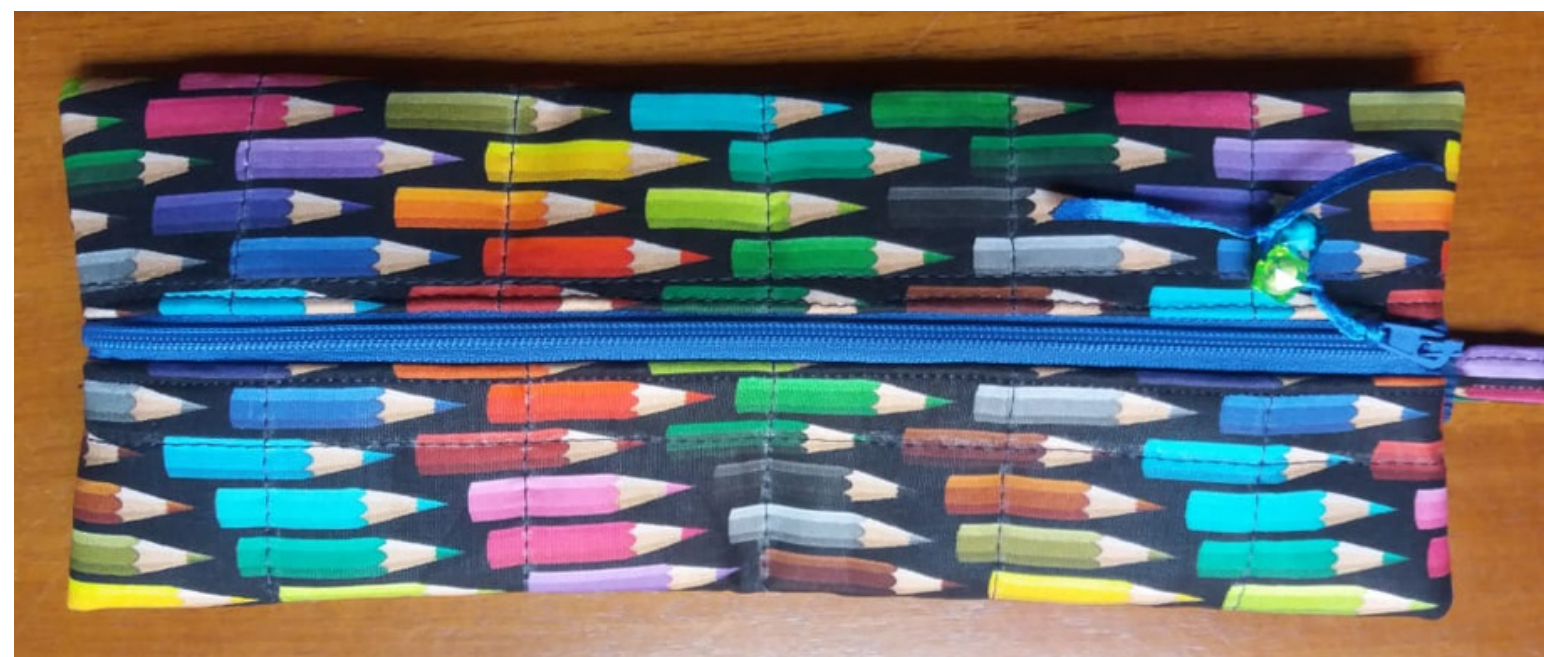

R\$ 150,00

Bandeja giratória com folhas de

outono

R\$ 200,00

Diversos amigurumis
com diversos preços

Peças como
necessaires, porta
lápis e muito mais

Porta travessas de tecido

R\$ 85,00 cada