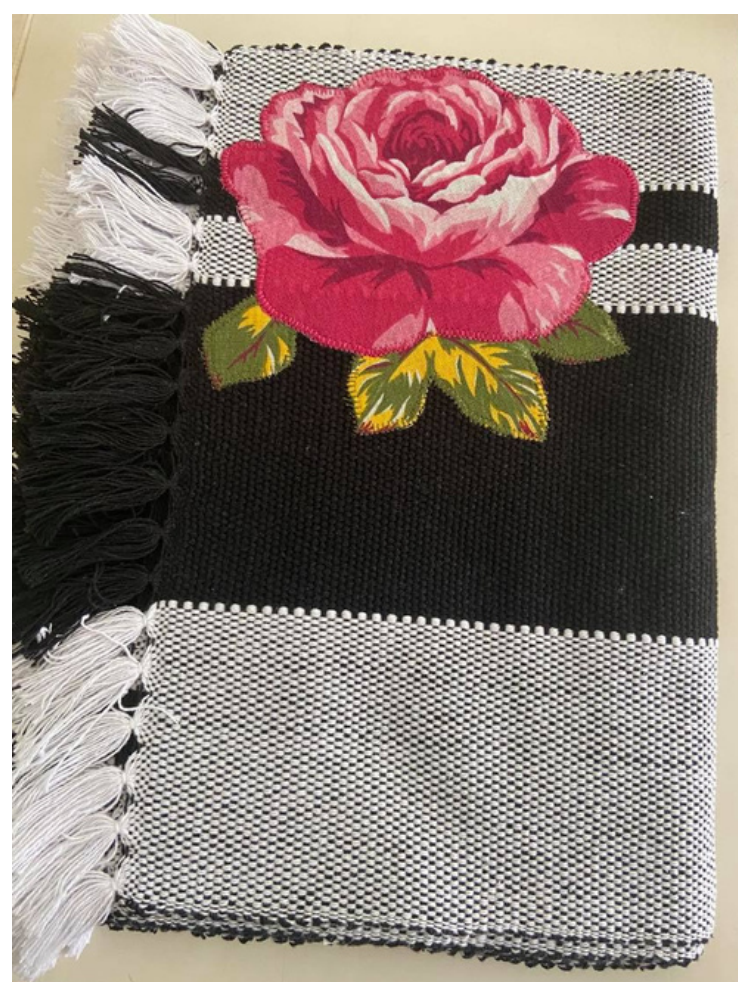

Jogos americanos em tear com apliques

R$ 60,00 cada jogo